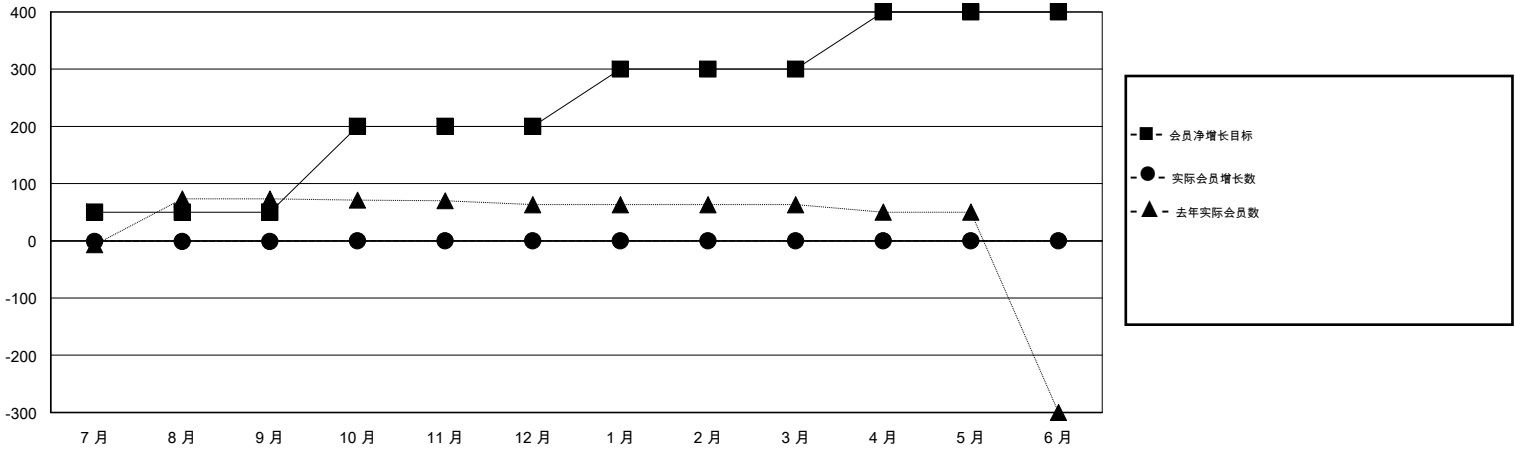

# MONTHLY MEMBERSHIP PROGRESS REPORT

District 385

Results as of: 9/30/2019

GMT:

地点 CHINA

GMT宪章区

分会			
成果 2019-2020			
季	新分会目标	新会	会员流失的分会
7月/8月/9月	0	0	1
10月/11月/12月	2	0	0
1月/2月/3月	2	0	0
4月/5月/6月	1	0	0

位会员@每位须缴			
成果 2019-2020			
季	会员净增长目标	实际会员增长数	实际退会会员 (包括转会)
7月/8月/9月	50	0	1
10月/11月/12月	150	0	0
1月/2月/3月	100	0	0
4月/5月/6月	100	0	0

目标与实际新会累积

目标和实际会员累积

已取消的分会: 1	0 CLUBS OF 80 增添1位或以上的新会员	<b>性别分布</b> 男                    964 (50.52%) 女                    944 (49.48%)
<b>放弃的会员</b> 过世                    0 分会已取消            0 其他                    1 <hr/> 总计                    1	<a href="#">点击这里取得累计会员数据</a>	总计家庭单位会员数                    281  支付减半会费的家庭会员                    144