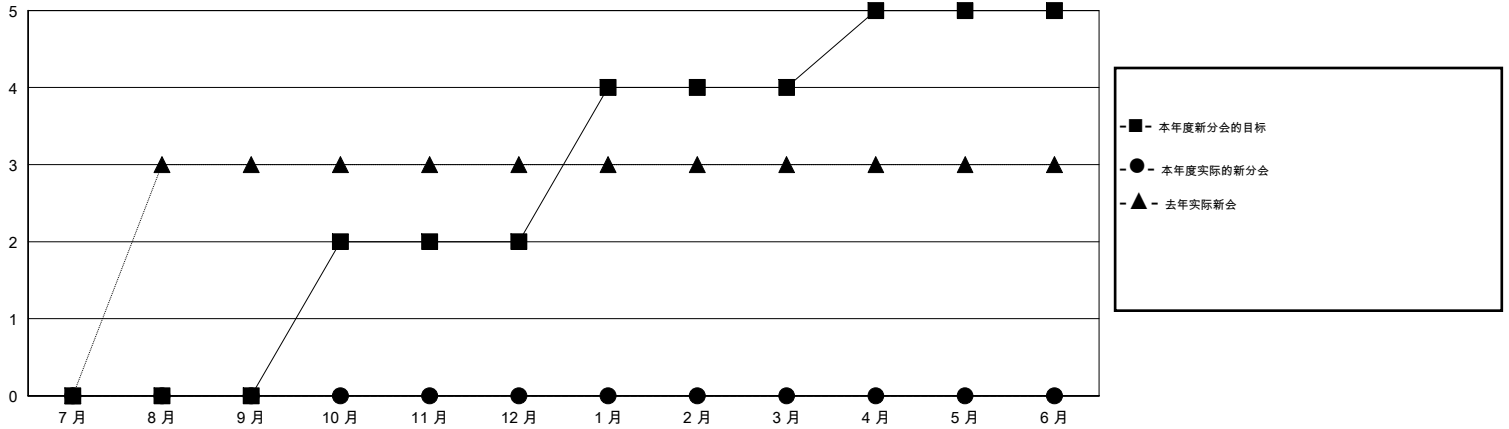

# MONTHLY MEMBERSHIP PROGRESS REPORT

District 385

Results as of: 9/30/2019

GMT:

地点 CHINA

GMT宪章区

分会			
成果 2019-2020			
季	新分会目标	新会	会员流失的分会
7月/8月/9月	0	0	1
10月/11月/12月	2	0	0
1月/2月/3月	2	0	0
4月/5月/6月	1	0	0

位会员@每位须缴			
成果 2019-2020			
季	会员净增长目标	实际会员增长数	实际退会会员 (包括转会)
7月/8月/9月	50	0	1
10月/11月/12月	150	0	0
1月/2月/3月	100	0	0
4月/5月/6月	100	0	0

目标与实际新会累积

目标和实际会员累积

已取消的分会: 1	0 CLUBS OF 80 增添1位或以上的新会员	<b>性别分布</b> 男                    964 (50.52%) 女                    944 (49.48%)
<b>放弃的会员</b> 过世                    0 分会已取消            0 其他                    1 <hr/> 总计                    1	<a href="#">点击这里取得累计会员数据</a>	总计家庭单位会员数                    281  支付减半会费的家庭会员                    144